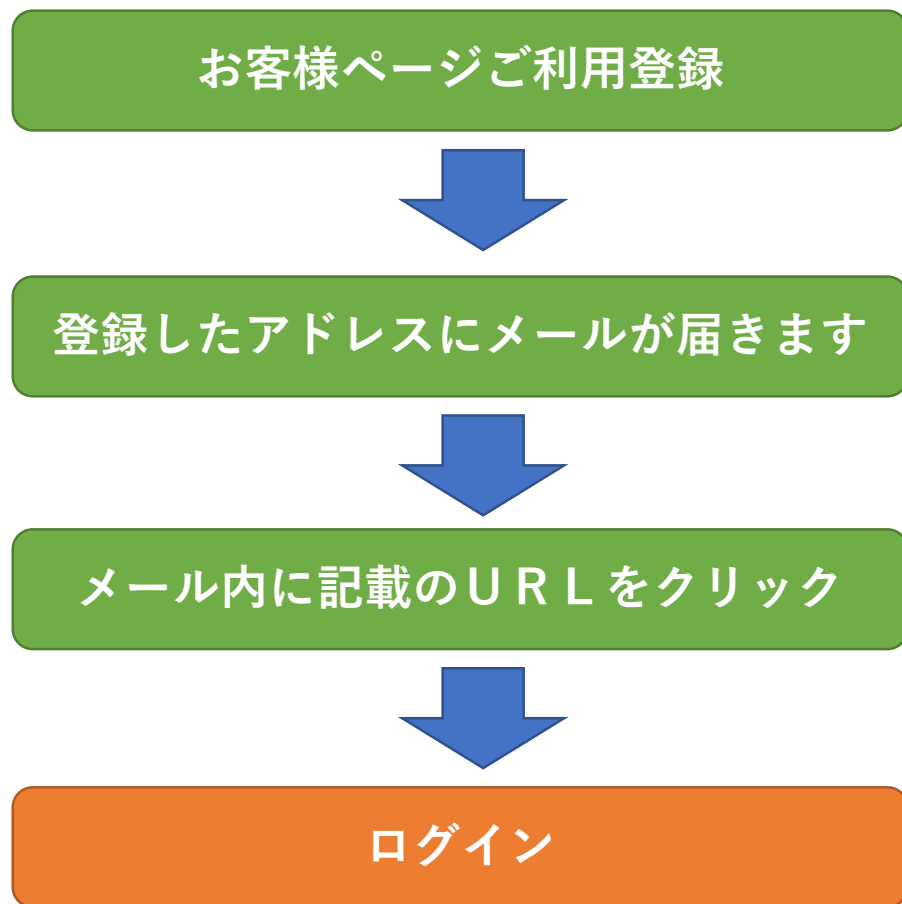

MYページご利用までの流れ

ご本人確認をおこなうため
申込後メールが届くまで
1営業日から2営業日ほど
お時間を頂戴しております。

※ 年末年始、お盆期間につきましては
1週間程度お時間を頂く場合があります。